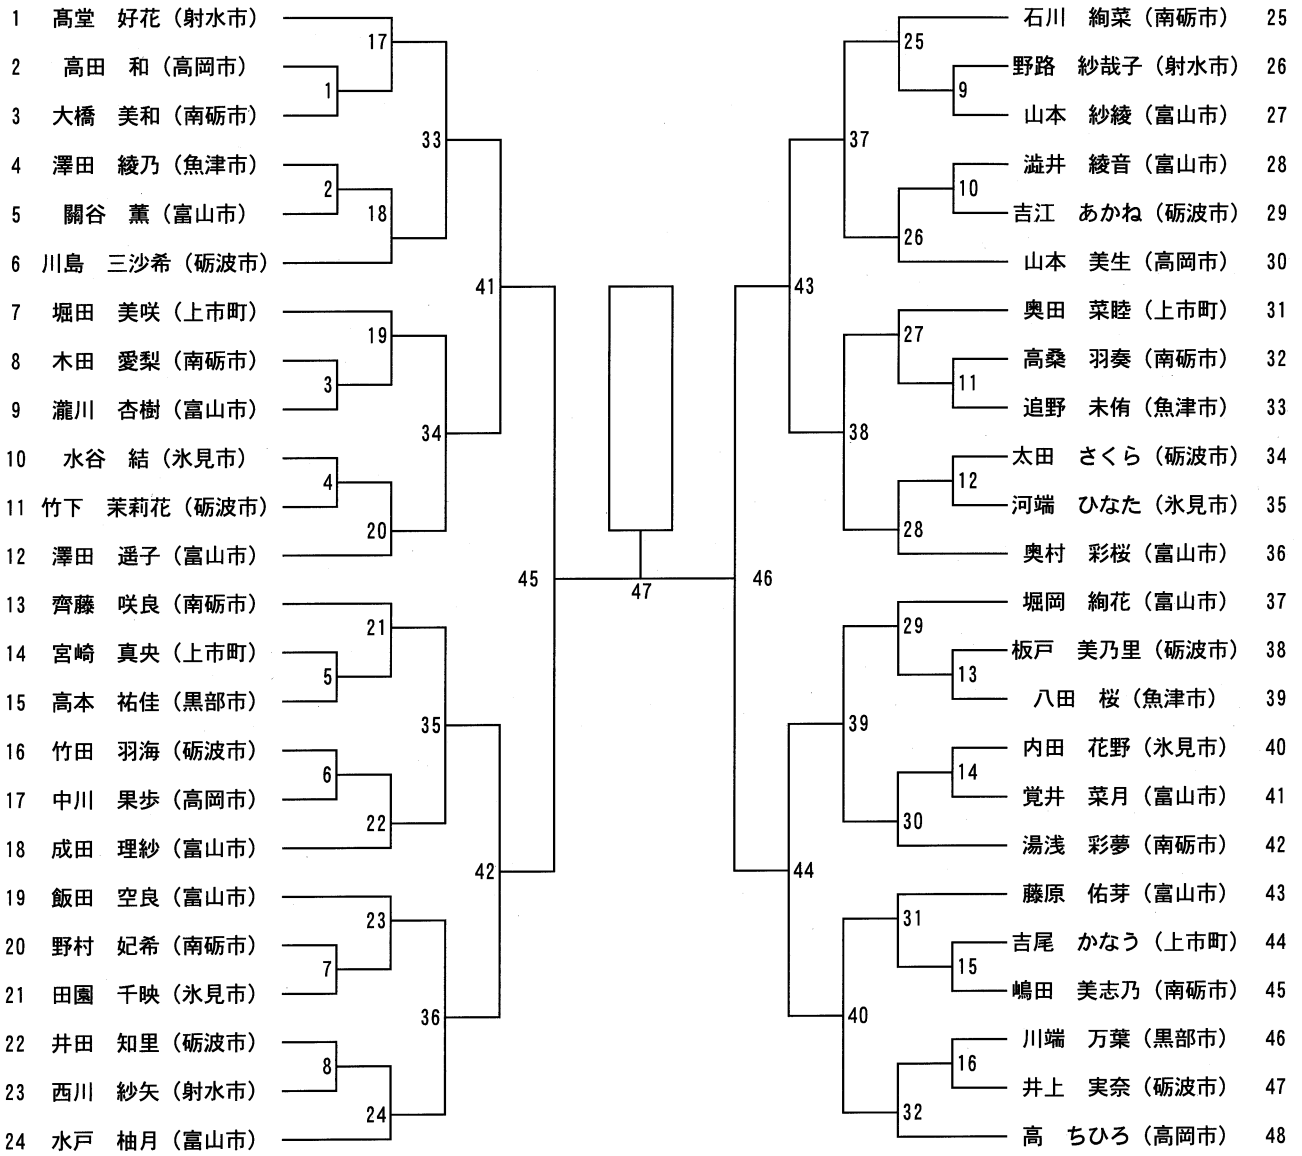

小学校4年生の部

小学校5・6年生男子の部

小学校5・6年生女子の部

中学校1～3年生男子の部

中学校1～3年生女子の部

予選リーグ

	Aリーグ	Bリーグ	Cリーグ	Dリーグ
①				
②				
③				

	第1試合場	第3試合場
第1試合	Aリーグ ①-②	Cリーグ ①-②
第2試合	Bリーグ ①-②	Dリーグ ①-②
第3試合	Aリーグ ①-③	Cリーグ ①-③
第4試合	Bリーグ ①-③	Dリーグ ①-③
第5試合	Aリーグ ②-③	Cリーグ ②-③
第6試合	Bリーグ ②-③	Dリーグ ②-③

決勝トーナメント