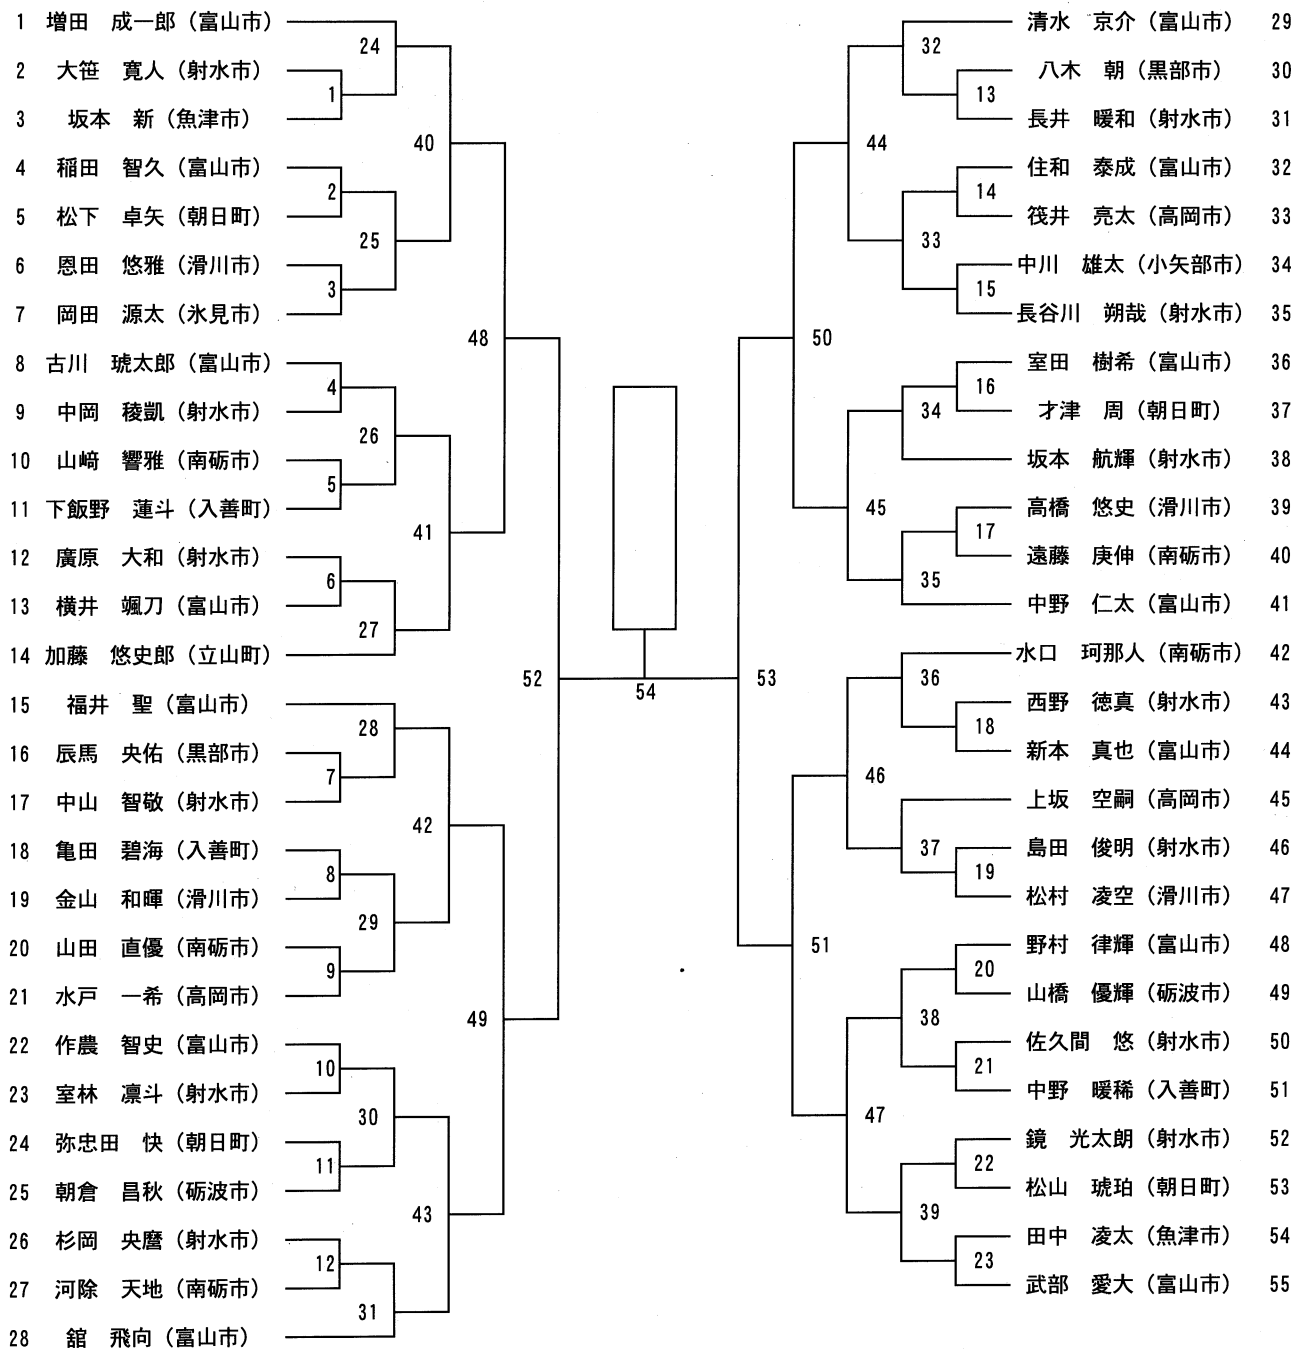

9 剣道

期日 平成30年6月30日(土)

会場 滑川市総合体育センター

	役 員			
委員長	山本 重美			
副委員長	中川 忠昭	渡辺 守人	牧本 雄一	宮原 隆博
委員	大門 進 山田 哲夫 荒俣 宗悦	伊勢 博行 前畑 明 佐藤 寛	高瀬 利夫 小西 十四一	嶋作 勝行 水谷 淳之介
実行委員長	高瀬 利夫			
実行委員	尾塩 孝史 川端 浩嗣	千葉 真一 坂井 仁美	沢崎 幸一 立塚 しのぶ	武波 一昭
審判長	宮原 隆博			
審判主任	村雲 荘一	荒井 俊行	荒俣 宗悦	牧田 稔
審判員	一般財団法人富山県剣道連盟 公認審判員			
補助員	本部記録	上市剣道教室・立山剣道学園		
	第1試合場	小杉南剣道教室		
	第2試合場	黒部少年剣道教室		
	第3試合場	新湊少年剣道教室		
	第4試合場	魚津市スポーツ少年団		

小学校4年生の部

小学校5・6年生男子の部

小学校5・6年生女子の部

中学校1～3年生男子の部

中学校1～3年生女子の部

予選リーグ

	Aリーグ	Bリーグ	Cリーグ	Dリーグ
①				
②				
③				

	第1試合場	第3試合場
第1試合	Aリーグ ①-②	Cリーグ ①-②
第2試合	Bリーグ ①-②	Dリーグ ①-②
第3試合	Aリーグ ①-③	Cリーグ ①-③
第4試合	Bリーグ ①-③	Dリーグ ①-③
第5試合	Aリーグ ②-③	Cリーグ ②-③
第6試合	Bリーグ ②-③	Dリーグ ②-③

決勝トーナメント