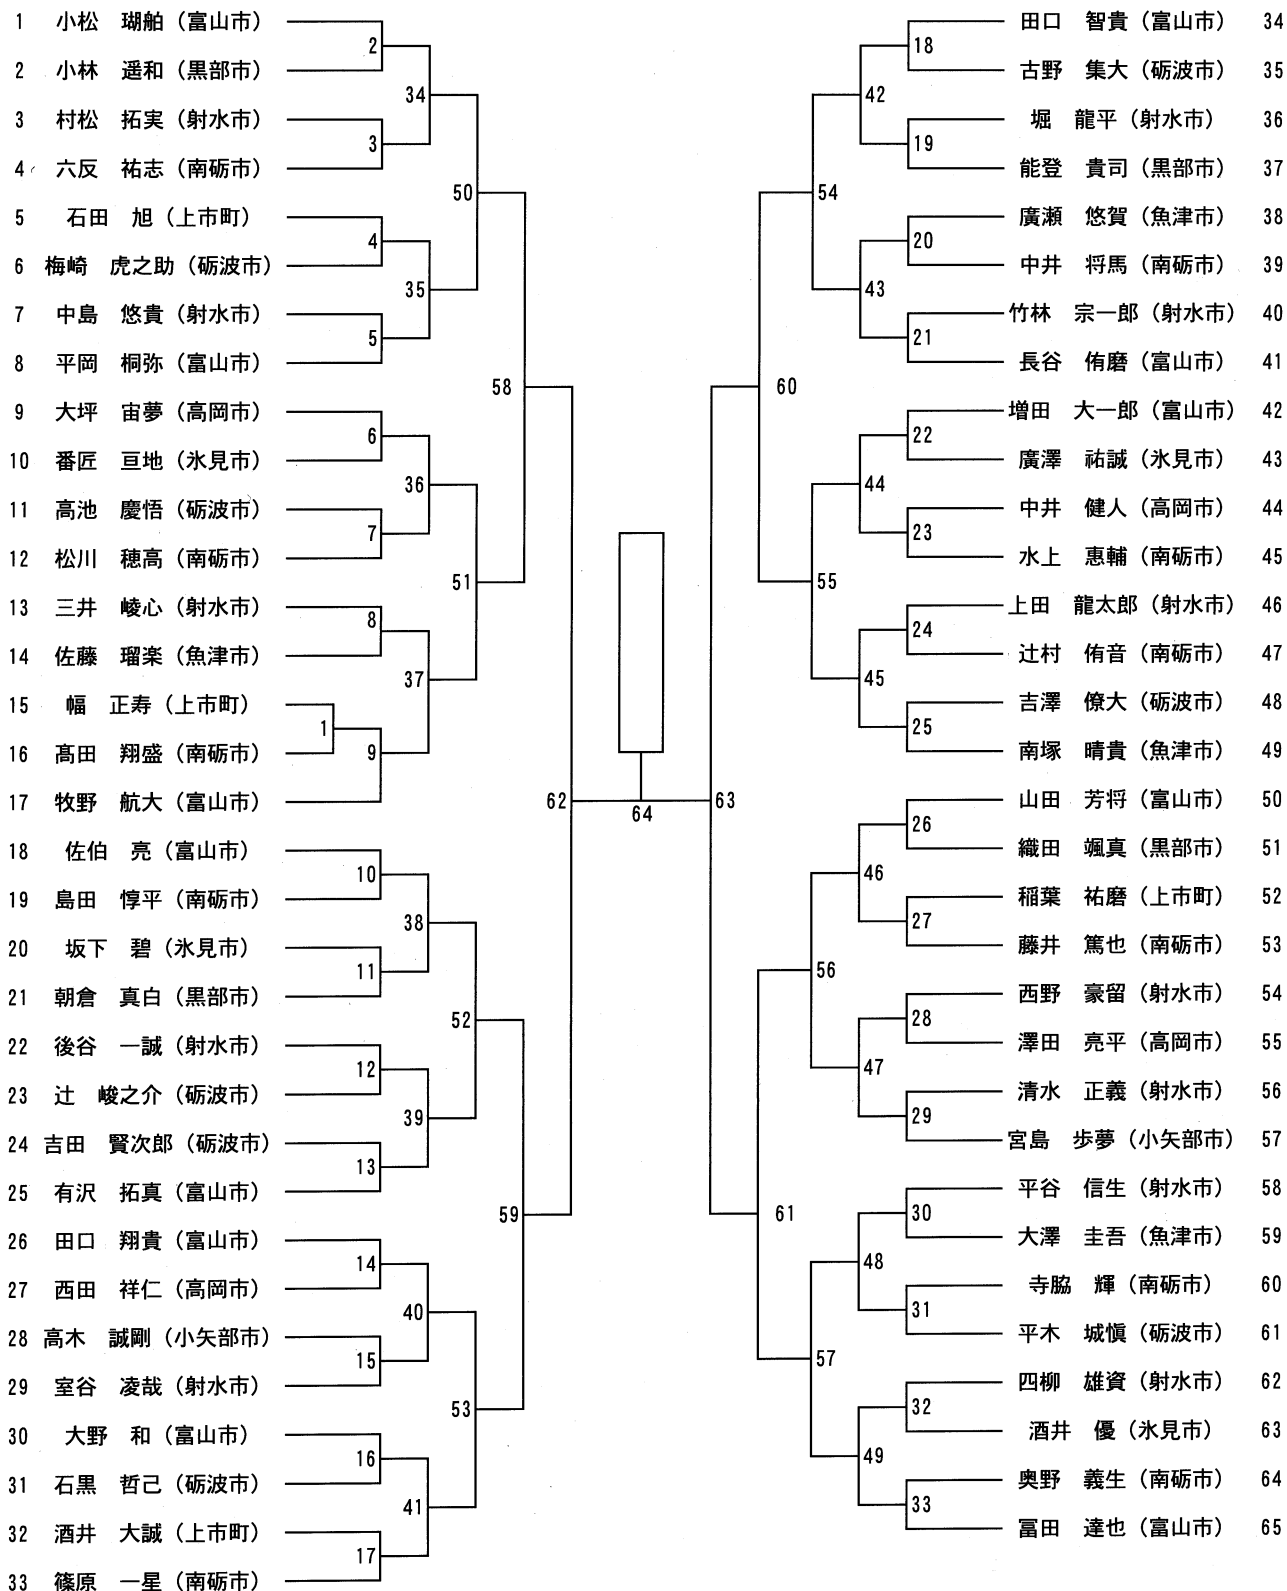

9 剣道

期日 平成30年6月30日(土)

会場 滑川市総合体育センター

	役 員			
委員長	山本 重美			
副委員長	中川 忠昭	渡辺 守人	牧本 雄一	宮原 隆博
委員	大門 進 山田 哲夫 荒俣 宗悦	伊勢 博行 前畑 明 佐藤 寛	高瀬 利夫 小西 十四一	嶋作 勝行 水谷 淳之介
実行委員長	高瀬 利夫			
実行委員	尾塩 孝史 川端 浩嗣	千葉 真一 坂井 仁美	沢崎 幸一 立塚 しのぶ	武波 一昭
審判長	宮原 隆博			
審判主任	村雲 荘一	荒井 俊行	荒俣 宗悦	牧田 稔
審判員	一般財団法人富山県剣道連盟 公認審判員			
補助員	本部記録	上市剣道教室・立山剣道学園		
	第1試合場	小杉南剣道教室		
	第2試合場	黒部少年剣道教室		
	第3試合場	新湊少年剣道教室		
	第4試合場	魚津市スポーツ少年団		

小学校4年生の部

小学校5・6年生男子の部

小学校5・6年生女子の部

中学校1～3年生男子の部

中学校1～3年生女子の部

予選リーグ

	Aリーグ	Bリーグ	Cリーグ	Dリーグ
①				
②				
③				

	第1試合場	第3試合場
第1試合	Aリーグ ①-②	Cリーグ ①-②
第2試合	Bリーグ ①-②	Dリーグ ①-②
第3試合	Aリーグ ①-③	Cリーグ ①-③
第4試合	Bリーグ ①-③	Dリーグ ①-③
第5試合	Aリーグ ②-③	Cリーグ ②-③
第6試合	Bリーグ ②-③	Dリーグ ②-③

決勝トーナメント