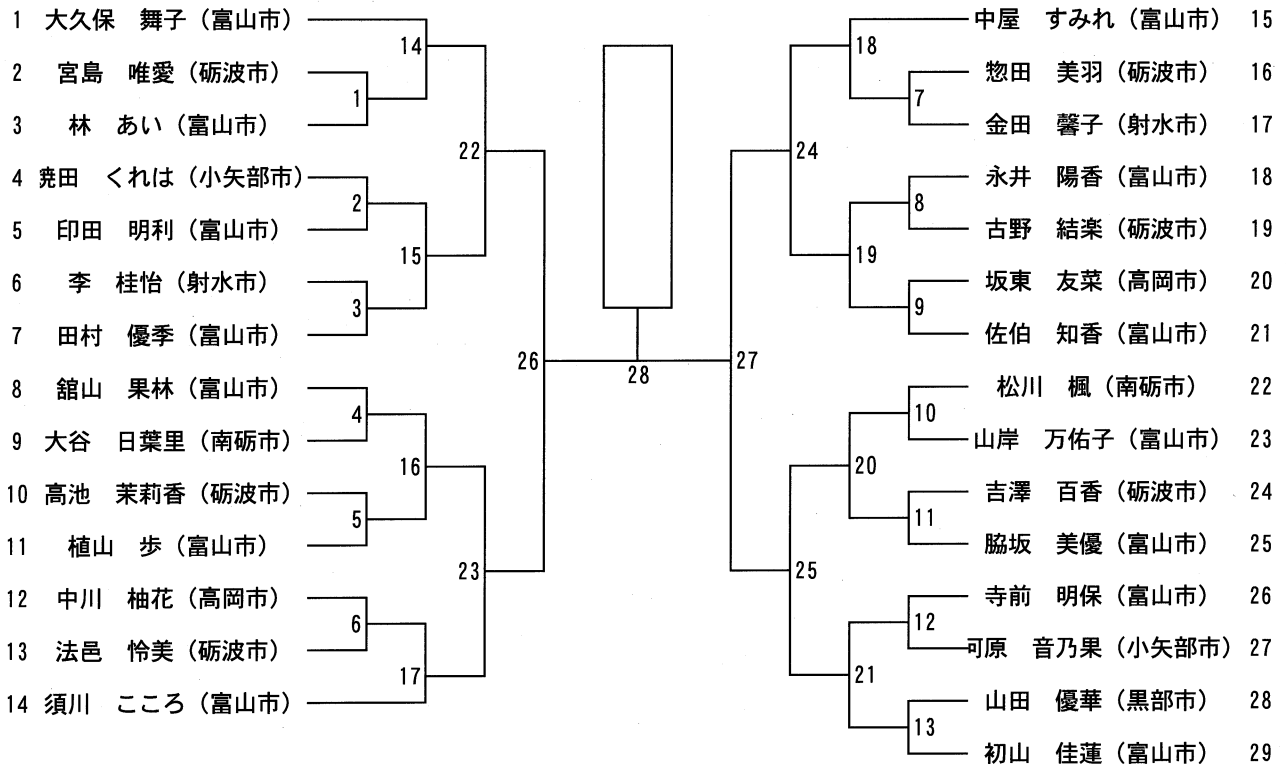

9 剣道

期日 平成30年6月30日(土)

会場 滑川市総合体育センター

	役 員			
委員長	山本 重美			
副委員長	中川 忠昭	渡辺 守人	牧本 雄一	宮原 隆博
委員	大門 進 山田 哲夫 荒俣 宗悦	伊勢 博行 前畑 明 佐藤 寛	高瀬 利夫 小西 十四一	嶋作 勝行 水谷 淳之介
実行委員長	高瀬 利夫			
実行委員	尾塩 孝史 川端 浩嗣	千葉 真一 坂井 仁美	沢崎 幸一 立塚 しのぶ	武波 一昭
審判長	宮原 隆博			
審判主任	村雲 荘一	荒井 俊行	荒俣 宗悦	牧田 稔
審判員	一般財団法人富山県剣道連盟 公認審判員			
補助員	本部記録	上市剣道教室・立山剣道学園		
	第1試合場	小杉南剣道教室		
	第2試合場	黒部少年剣道教室		
	第3試合場	新湊少年剣道教室		
	第4試合場	魚津市スポーツ少年団		

小学校4年生の部

小学校5・6年生男子の部

小学校5・6年生女子の部

中学校1～3年生男子の部

中学校1～3年生女子の部

予選リーグ

	Aリーグ	Bリーグ	Cリーグ	Dリーグ
①				
②				
③				

	第1試合場	第3試合場
第1試合	Aリーグ ①-②	Cリーグ ①-②
第2試合	Bリーグ ①-②	Dリーグ ①-②
第3試合	Aリーグ ①-③	Cリーグ ①-③
第4試合	Bリーグ ①-③	Dリーグ ①-③
第5試合	Aリーグ ②-③	Cリーグ ②-③
第6試合	Bリーグ ②-③	Dリーグ ②-③

決勝トーナメント