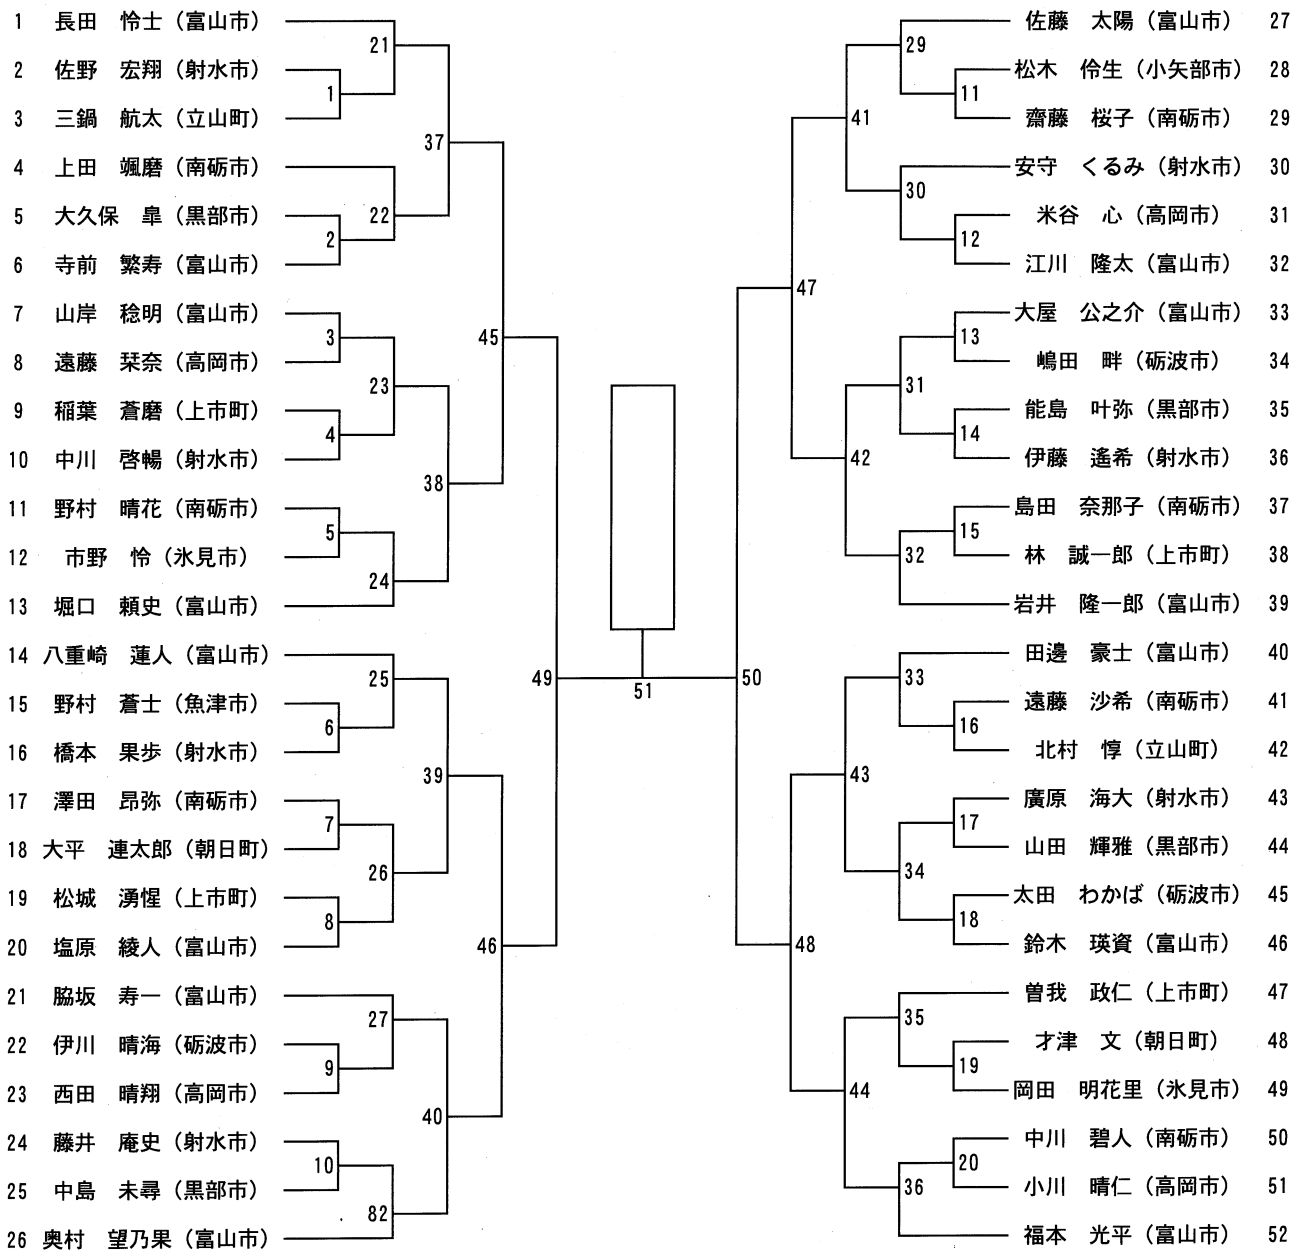

9 剣道

期日 平成30年6月30日(土)

会場 滑川市総合体育センター

	役 員			
委員長	山本 重美			
副委員長	中川 忠昭	渡辺 守人	牧本 雄一	宮原 隆博
委員	大門 進 山田 哲夫 荒俣 宗悦	伊勢 博行 前畑 明 佐藤 寛	高瀬 利夫 小西 十四一	嶋作 勝行 水谷 淳之介
実行委員長	高瀬 利夫			
実行委員	尾塩 孝史 川端 浩嗣	千葉 真一 坂井 仁美	沢崎 幸一 立塚 しのぶ	武波 一昭
審判長	宮原 隆博			
審判主任	村雲 荘一	荒井 俊行	荒俣 宗悦	牧田 稔
審判員	一般財団法人富山県剣道連盟 公認審判員			
補助員	本部記録	上市剣道教室・立山剣道学園		
	第1試合場	小杉南剣道教室		
	第2試合場	黒部少年剣道教室		
	第3試合場	新湊少年剣道教室		
	第4試合場	魚津市スポーツ少年団		

小学校4年生の部

小学校5・6年生男子の部

小学校5・6年生女子の部

中学校1～3年生男子の部

中学校1～3年生女子の部

予選リーグ

	Aリーグ	Bリーグ	Cリーグ	Dリーグ
①				
②				
③				

	第1試合場	第3試合場
第1試合	Aリーグ ①-②	Cリーグ ①-②
第2試合	Bリーグ ①-②	Dリーグ ①-②
第3試合	Aリーグ ①-③	Cリーグ ①-③
第4試合	Bリーグ ①-③	Dリーグ ①-③
第5試合	Aリーグ ②-③	Cリーグ ②-③
第6試合	Bリーグ ②-③	Dリーグ ②-③

決勝トーナメント