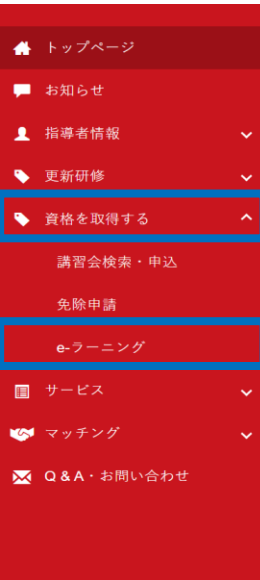

スタートコーチ（スポーツ少年団）養成講習会 スマートスタディ利用マニュアル（受講者向け）

指導者マイページにログインする

指導者マイページにログインする。

<https://my.japan-sports.or.jp/login>

①マイページに登録された
Eメールアドレスを入力します。

②パスワードを入力します。

③「ログイン」をクリック
します。

「スマートスタディ」にログインする