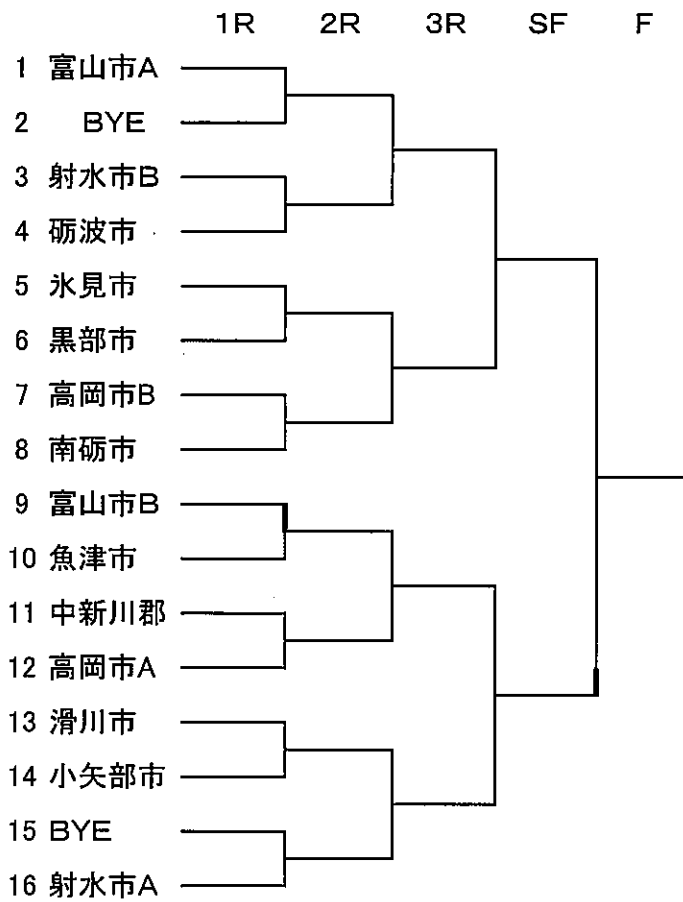

4 テ ニ ス

一部 令和4年6月4日(土)～6日(月)少年男子、少年女子
令和4年6月4日(土)、5日(日)成年男子、成年女子
二部、三部 令和4年7月18日(月・祝)一般男女、壮年男女

役 員

委員 長 野崎拓哉

副委員 長 柴田 巧 広野幹夫 勢濃敏子 南 眞司

委 員 井沢信一 中西秀和 杉森清俊 岸 徹 八ツ橋幸代 今市勇人
米山秀則 松枝文男 三日市政司 中木康晴 秋 俊浩

審 判 長 柳原靖憲

審 判 員 佐伯孝夫 高橋好江 平野雅憲 小中彰行 上野典子 高久直樹
佐藤俊行 武藤 修 小川梨佳 藤森 武 水谷宣彦 福井真澄

記 録 員 西川常雄 佐伯ゆかり 米沢恵美子 河野雅子

その他役員 滝川恵介 上念庸作

補 助 員 女子連(10人)、高体連(10人)

二部《一般男子》

期日 令和4年7月18日(祝)
 会場 岩瀬スポーツ公園テニスコート

- 1 2シングルス、1ダブルスの順
- 2 単・複は兼ねれない
- 3 1セットマッチ(セミアド方式)
(6-6後12ポイントタイブレーク)
- 4 原則として3ポイント行なう

二部《一般女子》

三部《一般男子》

期日 令和4年7月18日(祝)
会場 岩瀬スポーツ公園テニスコート

- 1 野上猛弘・大栄和幸(富山市)
- 2 BYE
- 3 矢部史一・山崎博史(高岡市)
- 4 小山竜一・栗田浩希(富山市)
- 5 田知慶久・源田 昭(富山市)
- 6 柴田 忍・山内 怜(射水市)
- 7 近藤康夫・北島和男(富山市)
- 8 大野尚市・鈴木健二(富山市)

1セットマッチ(セミアド方式)
(6-6後12ポイントタイブレーク)